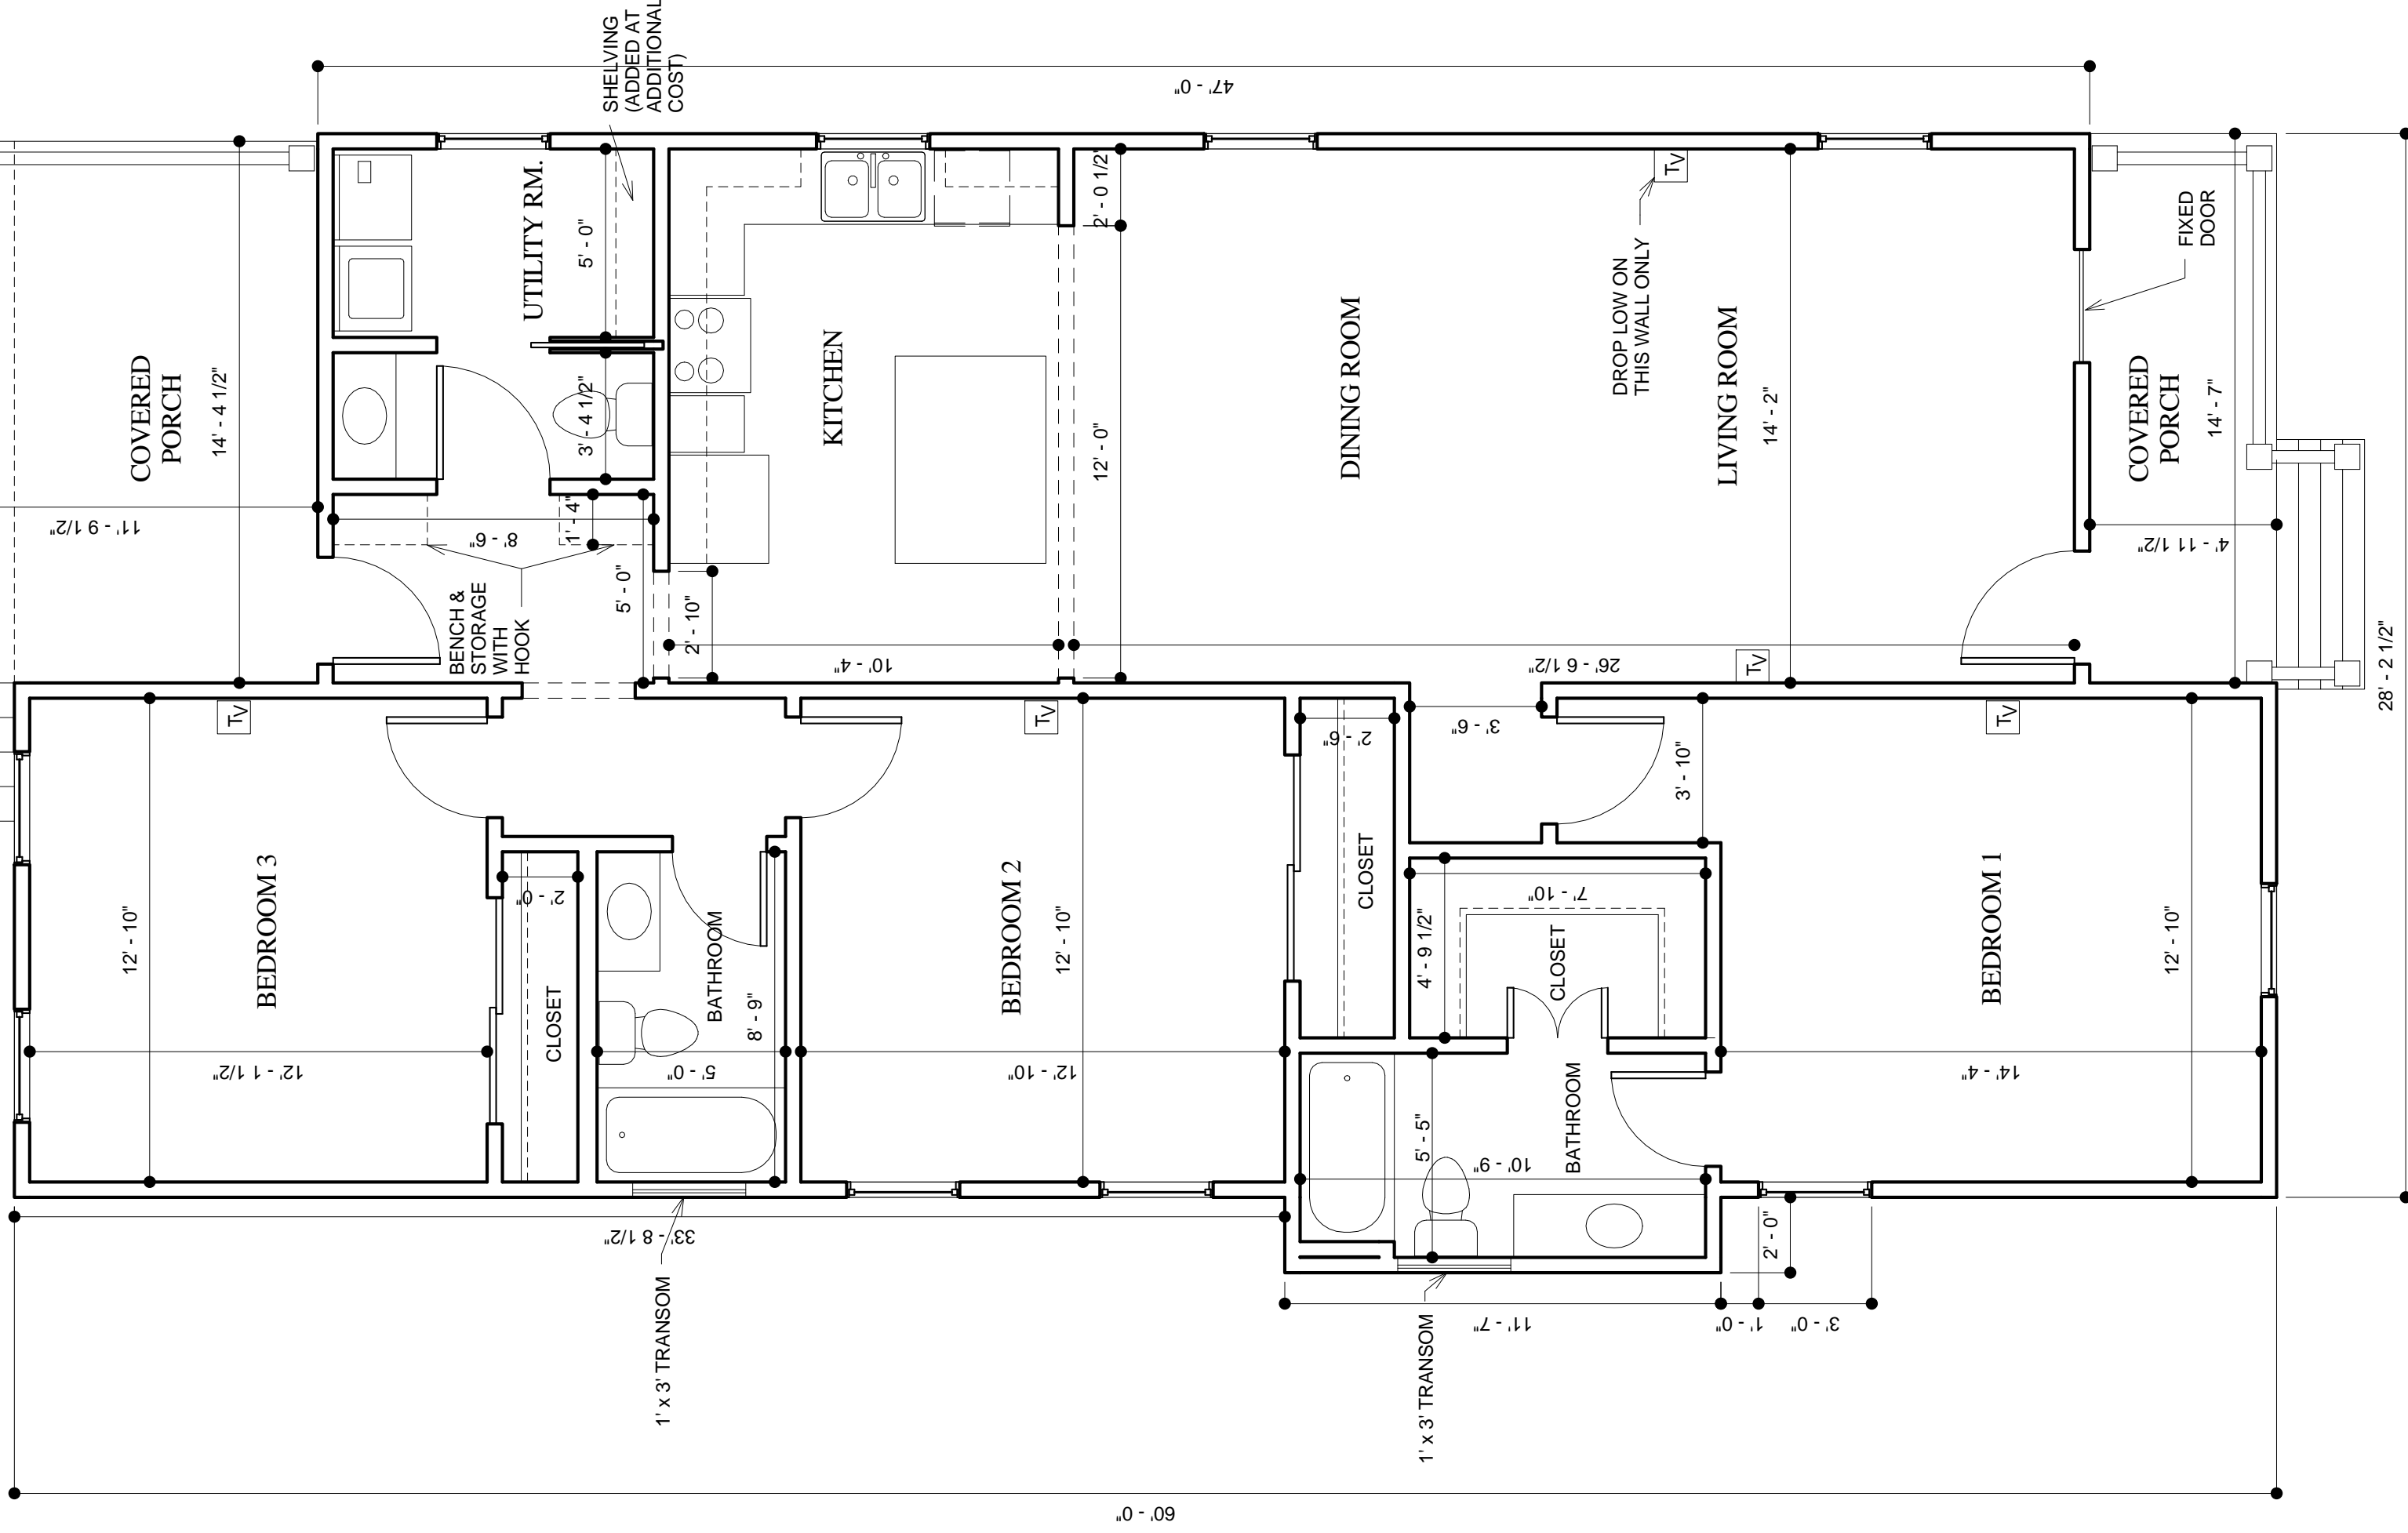

BELLE GROVE
SCALE: 1/4" = 1'-0"

60'-0"

28'-2 1/2"

47'-0"